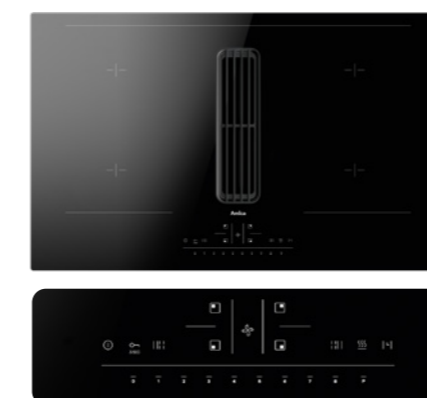

varné dosky AMICA STUDIO

PI6540PHTUN 3.0 STUDIO

21594

HobControl - varenie pod plnou kontrolou vďaka inteligentným algoritmom, Presný program rozohriatia masla či čokolády (40 ° C), Presný program dusenia (70 ° C), Presný program varenia cestovín či ryže (90 ° C), PowerBooster pre všetky polia, Úspora energie 40 %, SlimHob Pro - iba 12 mm pre montáž dosky, PowerChoice Pro, Plynulý nástup výkonu, Časovač pre každú zónu, Prikon 7,35 kW, Rozmery: 592/49/522 mm

369 EUR

* možné prepojenie s digestorom HoodConnect Pro.

Presné ovládanie

PI6542PHTSUN 3.0 STUDIO PIH6542PHTSUN HC 3.0 STUDIO*

21610 / 21612

HobControl Pro - varenie pod plnou kontrolou vďaka inteligentným algoritmom, presný program rozohriatia masla či čokolády (40°C), Presný program dusenia (70°C), Presný program varenia cestovín či ryže (90°C), Presný grilovací program (200°C), PowerBooster pre všetky 40 %, SlimHob Pro - iba 12 mm pre montáž dosky, PowerChoice Pro, Plynulý nástup výkonu, Časovač pre každú zónu, Prikon 7,35 kW, Rozmery: 592/49/522 mm

* model s HoodConnect Pro - Automatické a stabilné spojenie odsávača pár s varnou doskou cez Bluetooth

369 EUR | 409 EUR

* možné prepojenie s digestorom HoodConnect Pro.

Presné ovládanie

PIH6542PHTSUN 3.0 STUDIO PI6541PHTSUN HC 3.0 STUDIO*

21609 / 21607

HobControl Pro - varenie pod plnou kontrolou vďaka inteligentným algoritmom, presný program rozohriatia masla či čokolády (40 ° C), presný program dusenia (70 ° C), presný program varenia cestovín alebo ryže (90 ° C), Presný grilovací program (200 ° C), PowerBooster Úspora energie 40 %, SlimHob Pro - iba 12 mm pre montáž dosky, PowerChoice Pro, Plynulý nástup výkonu, Časovač pre každé pole, Prikon 7,35 kW, Rozmery: 592/49/522 mm