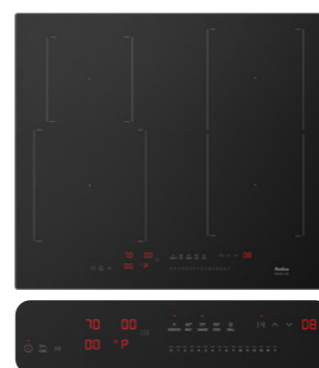

varné dosky AMICA STUDIO