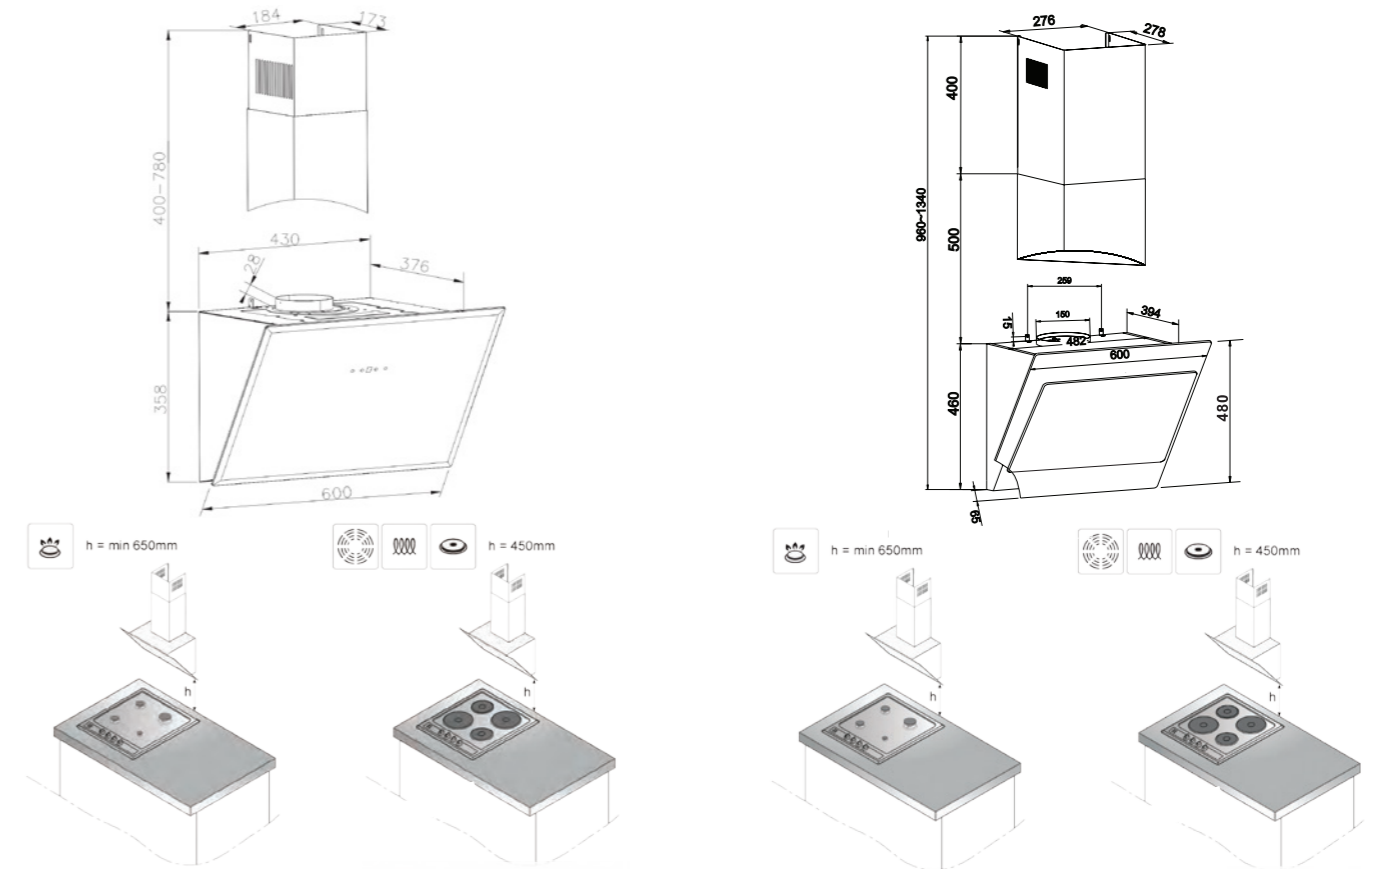

Digestoře komínové / Digestory komínové (např. OKP6558S STUDIO)

Digestoře komínové / Digestory komínové (např. OKP6652S STUDIO)