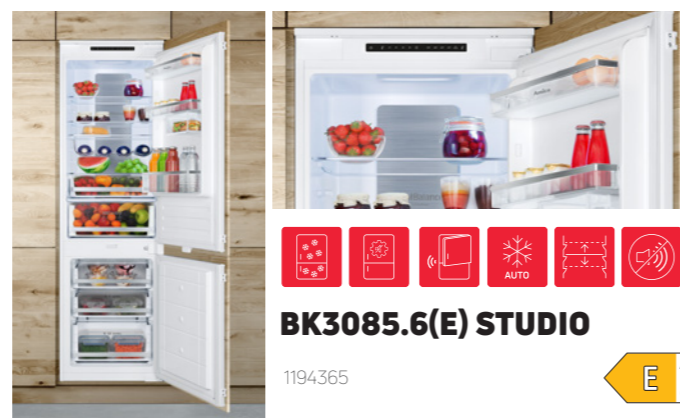

BK3085.6(E) STUDIO

1194365

Total NoFrost - nie je potrebné odmrazovať, Invertorový kompresor, CoolBalance - stabilná vnútorná teplota, VitControl - regulácia úrovne vlhkosti, Elektronické ovládanie termostatu, FlexiShelves, Funkcia Super Freezing, Funkcia Holiday, Funkcia Super Freezing, Možnosť otočenia otvárania dverí, Alarm pootvorených dverí

FlexiSpace: 3+1, SlideSystem, SafetyGlass, LED osvetlenie, Tichá prevádzka - hlučnosť: 41 dB, Police na fľaše

Obj. chladničky/mrazničky: 177/67 litrov, En. trieda E, Rozmery: Š/V/H - 540/1769/550 mm

739 EUR