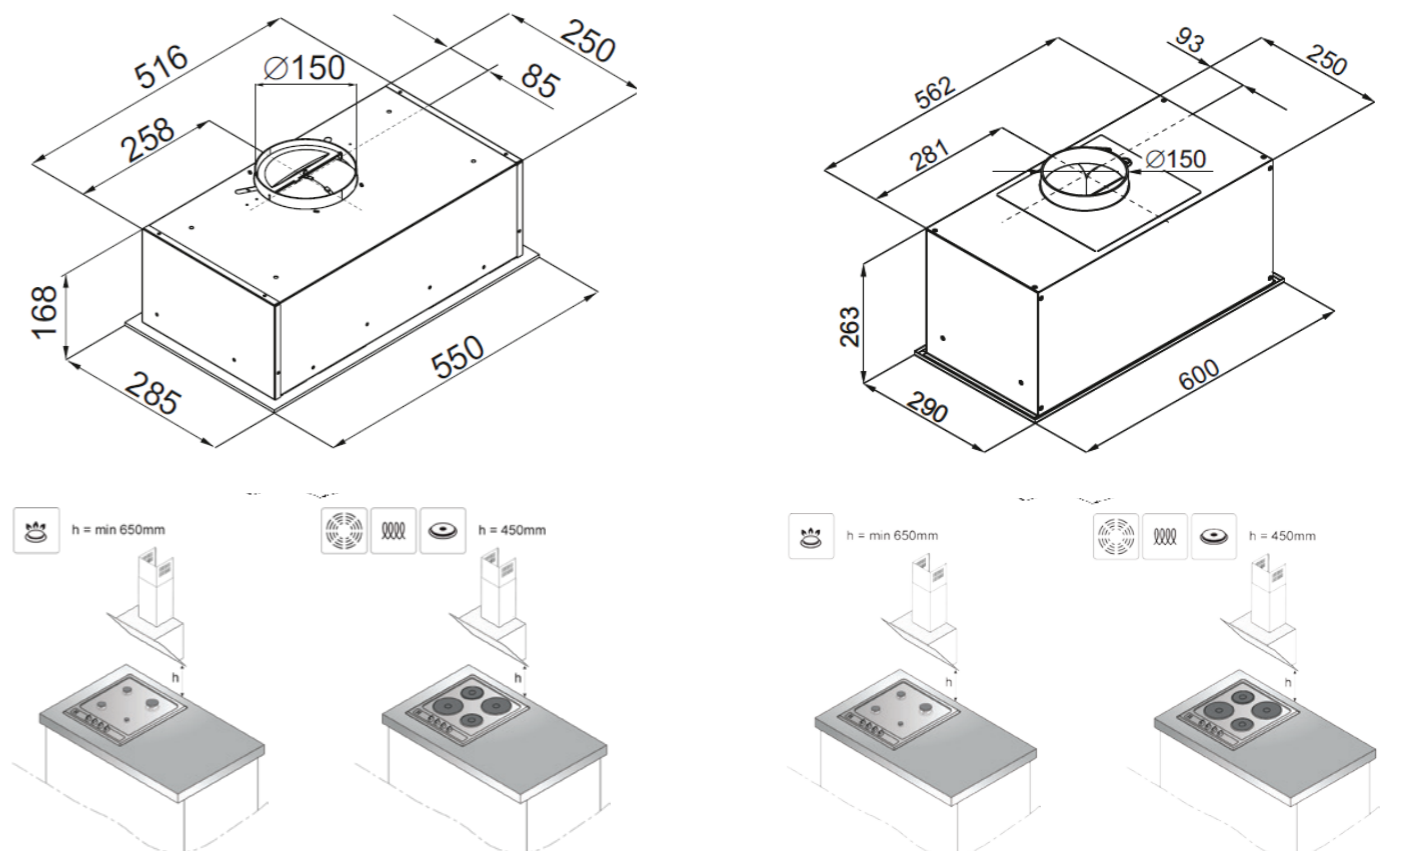

Digestoře vestavné / Digestory vstavané (např. OMC6274B STUDIO)

Digestoře vestavné / Digestory vstavané (např. OMC6754B HC STUDIO)