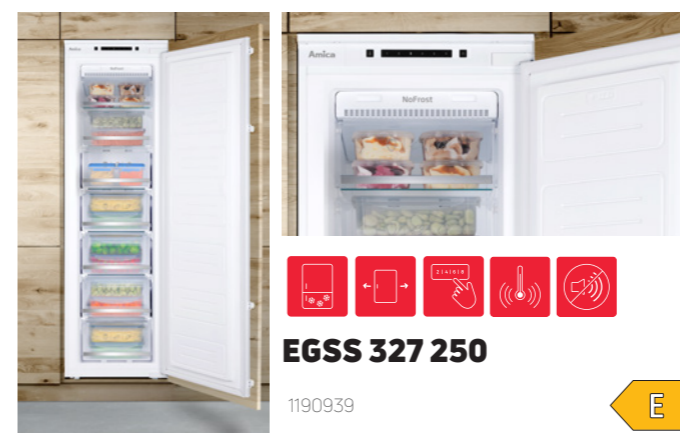

EGSS 327 250

1190939

Objem mrazničky: 200 litrov, En. trieda E, Rozmery: Š/V/H - 540/1769/540 mm

805 EUR